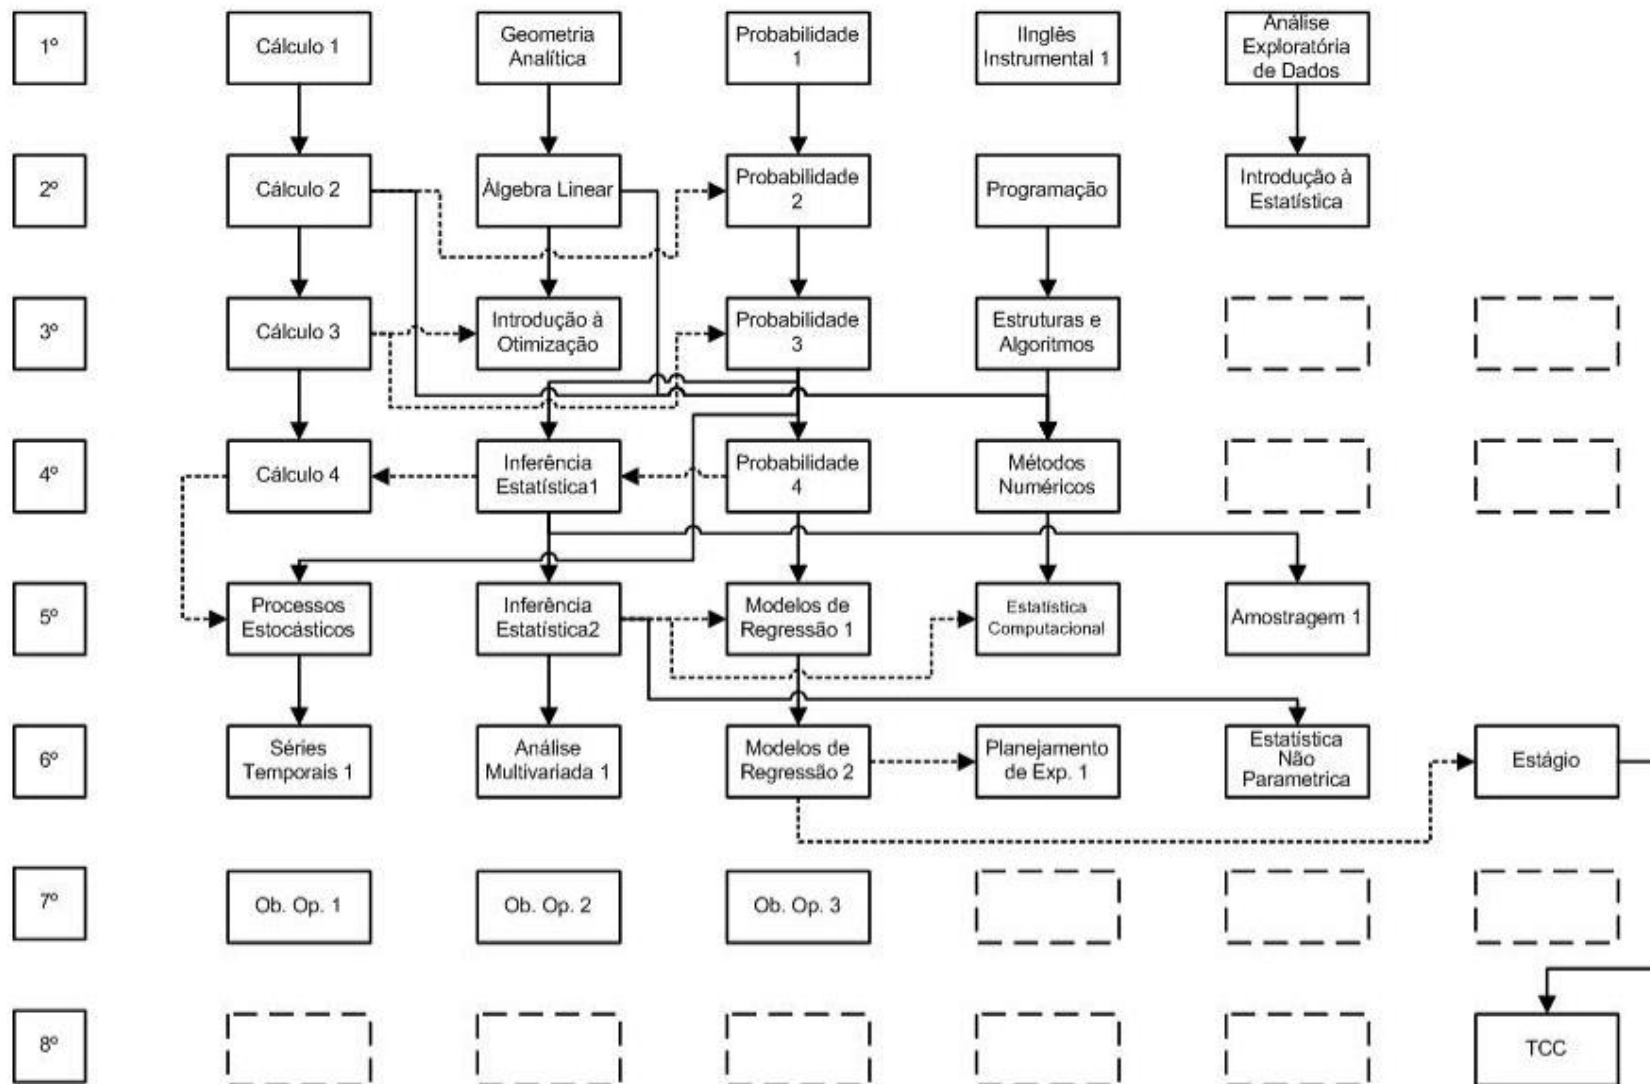

# FLUXOGRAMA DO PERFIL 4206 DO CURSO DE ESTATÍSTICA - CCEN – UFPE

O estudante deverá escolher três disciplinas obrigatórias-optativas. As disciplinas obrigatória-optativas são: Séries temporais 2, Análise Multivariada 2, Biometria, Simulação, Planejamento de Experimentos 2 e Análise Estatística 1